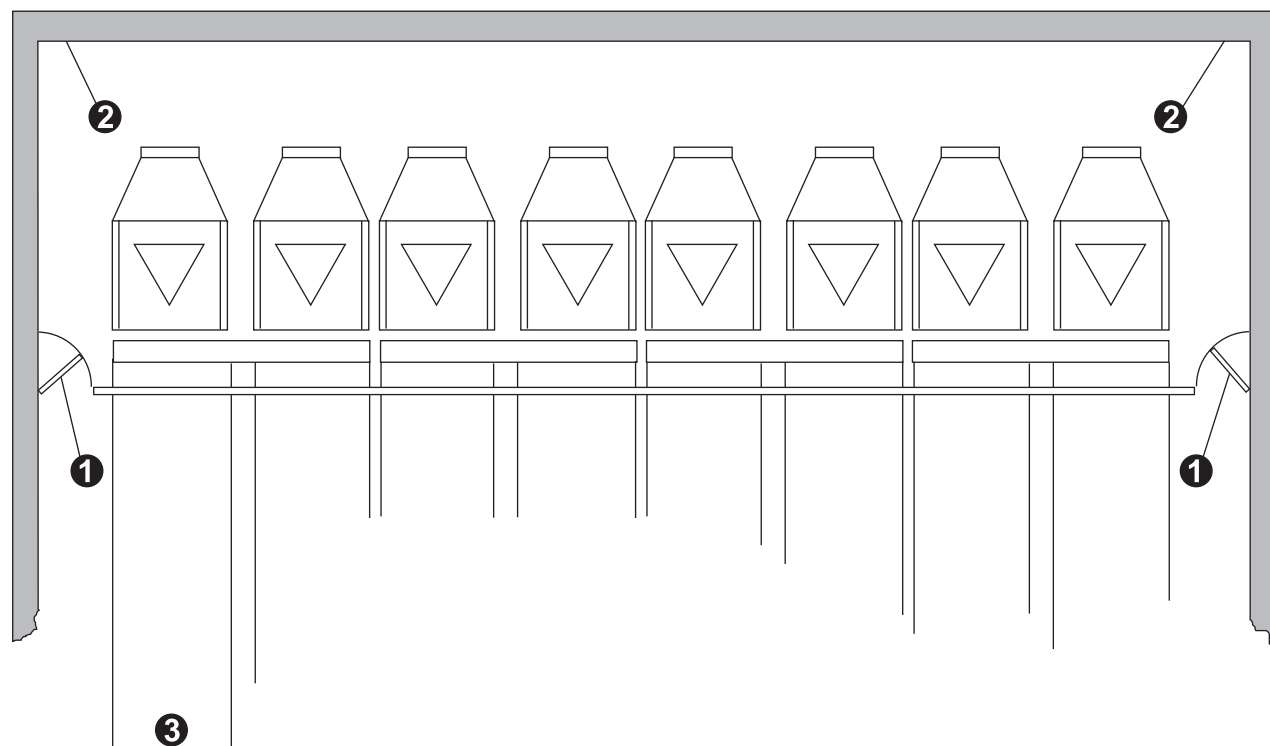

**GS Warning Labels - Advanced/UK Guarding**

47-084947-003

47-084948-003

47-086093-000