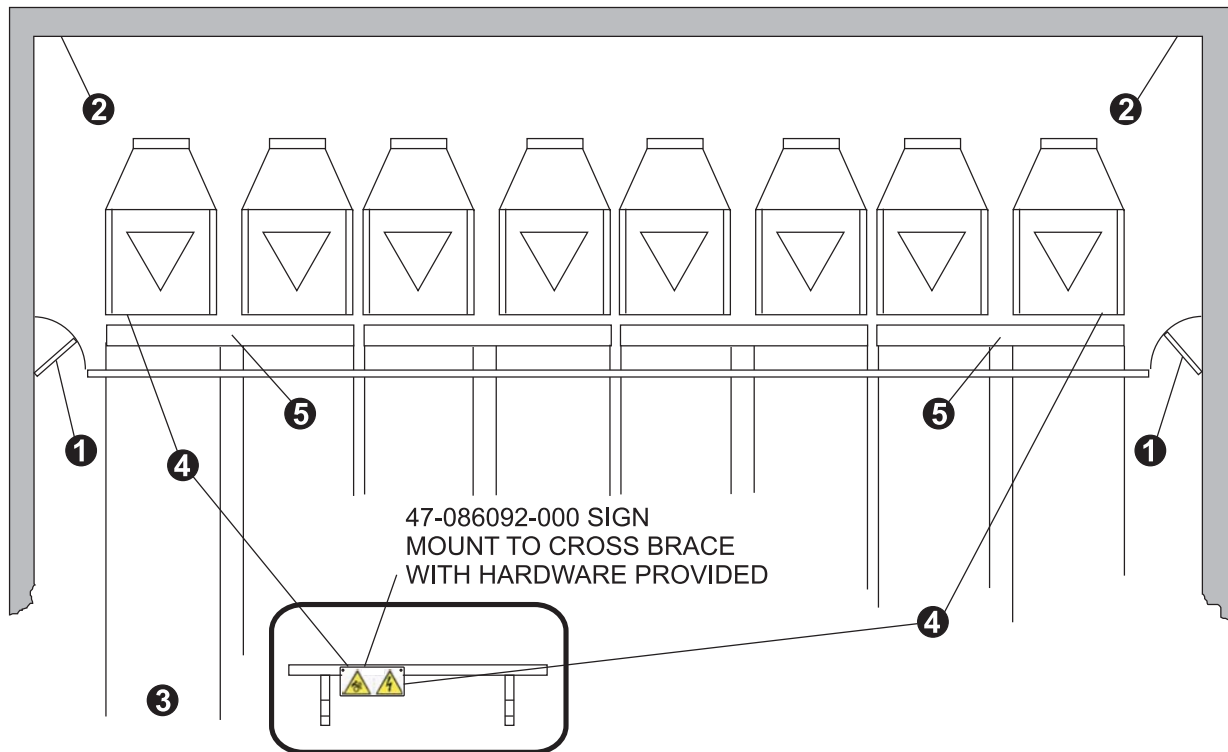

GS Warning Labels - Base/Fixed Guarding

47-084947-003

47-084948-003

47-086093-000

47-086092-000

47-084950-004