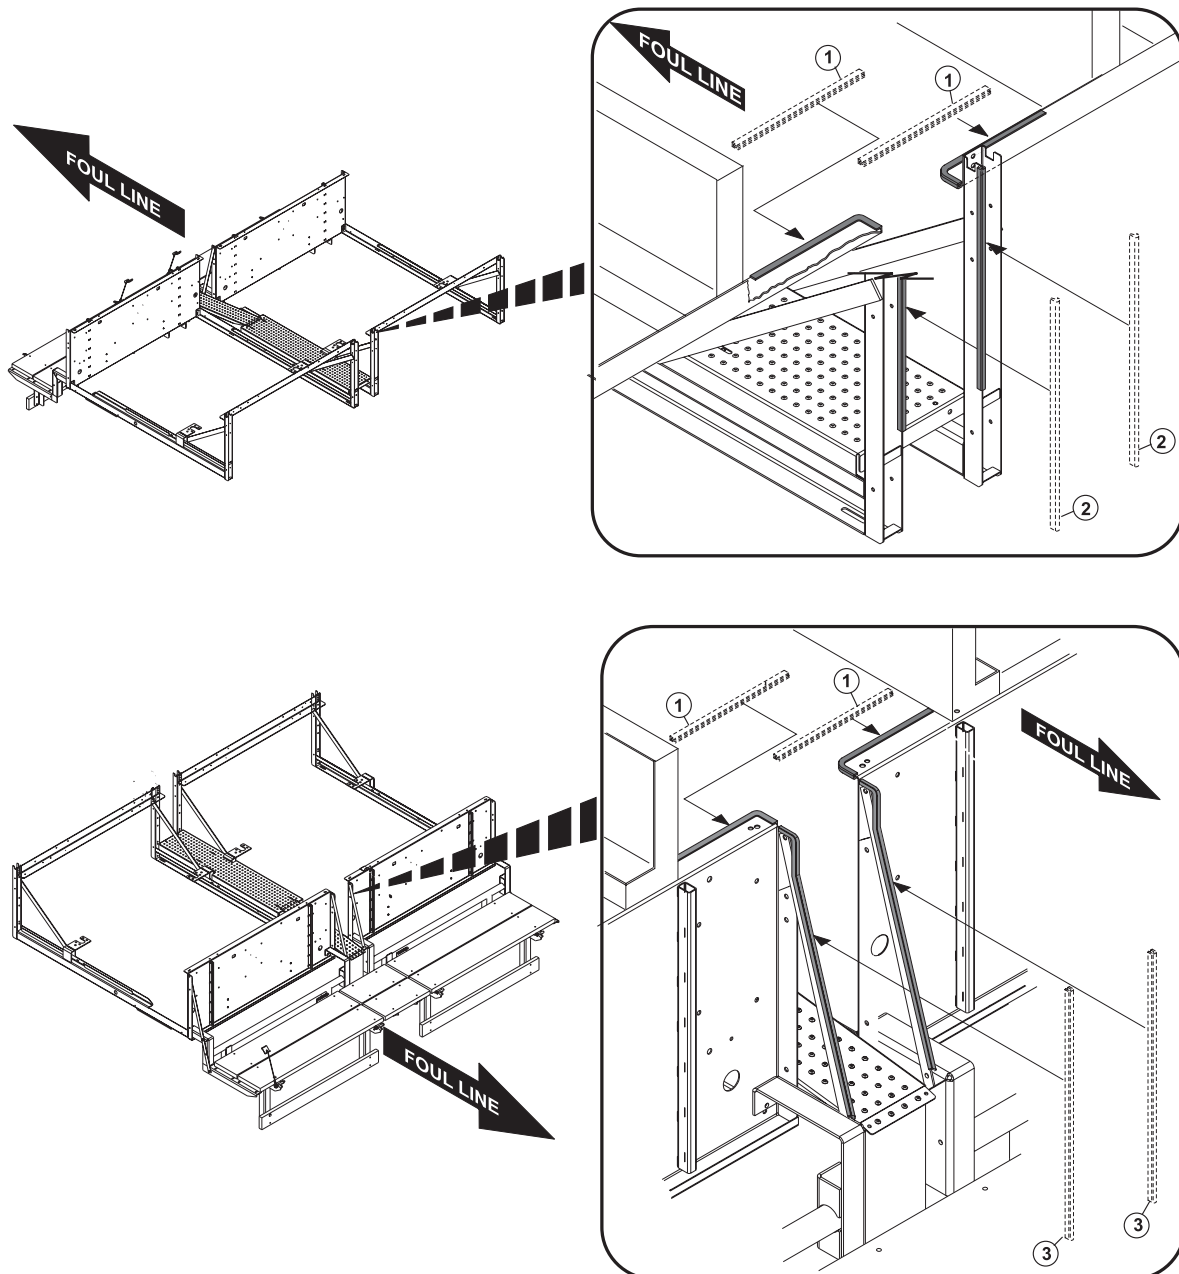

**Knee Guard Edge Protection**

**Packaging**

Index	Qty.	Description	Part Number
1	(4)	10" (255 mm) Piece of Edge Protector	47-143089-002
2	(2)	19" (480 mm) Piece of Edge Protector	47-143089-003
3	(2)	23" (585 mm) Piece of Edge Protector	47-143089-001

Figure 1